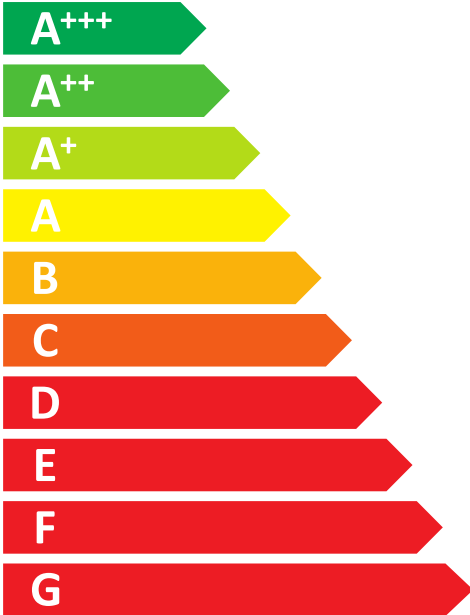

ENERG
енергия · ενεργεια

Liebherr

EWTgw

2383_998506351

ENERGIA · ЕНЕРГИЯ · ΕΝΕΡΓΕΙΑ
ENERGIJA · ENERGY · ENERGIE
ENERGI

152
kWh/annum

2010/1060